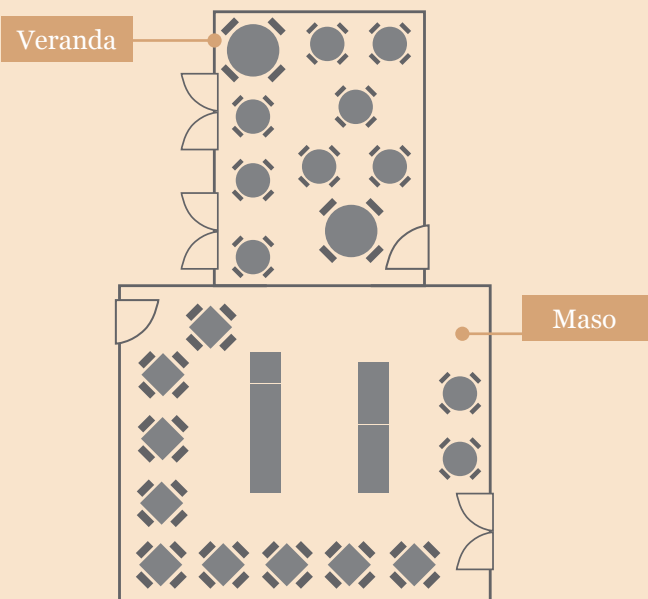

Congress & Banqueting

- Video proiettore e proiettore diapositive
- Laptop
- Schermi fissi e mobili
- Puntatore Laser
- Lavagne a fogli mobili e luminose
- Microfoni a gelato, a farfalla, fissi
- Registrazione audio video
- Connessione internet via cavo e Wi-Fi in tutte le sale
- Possibilità videoconferenza a circuito chiuso

- Video Projector and slide projector
- Laptop
- Fixed and movable screens
- Laser Pointer
- Flip-chart boards and overhead projectors
- Handheld, clip-on, and fixed microphones
- Audio-video recording equipment
- Internet connection and Wi-Fi technology in all meeting rooms
- Equipment for closed-circuit videoconferences

Sale Meetings Meeting Rooms	Luce naturale Day light	Lunghezza Length	Larghezza Width	Altezza Height	Mq Square mt	Teatro Theatre style	Ferro di Cavallo Horseshoe	Banchi Scuola Classroom	Banchetto Banquet
Maso	x	9,50	8,00	3,40	76	70	x	x	50
Veranda	x	5,70	7,30	3,40	42	40	x	x	40
Maso + Veranda	x	16,00	5,70 min 9,50 max	3,40	118	80	x	x	x

Sala Banqueting Banqueting Rooms	Luce naturale Day light	Lunghezza Length	Larghezza Width	Altezza Height	Mq Square mt	Teatro Theatre style	Ferro di Cavallo Horseshoe	Banchi Scuola Classroom	Banchetto Banquet
Maso + Veranda	x	16,00	5,70 min 9,50 max	3,40	118	80	x	x	x